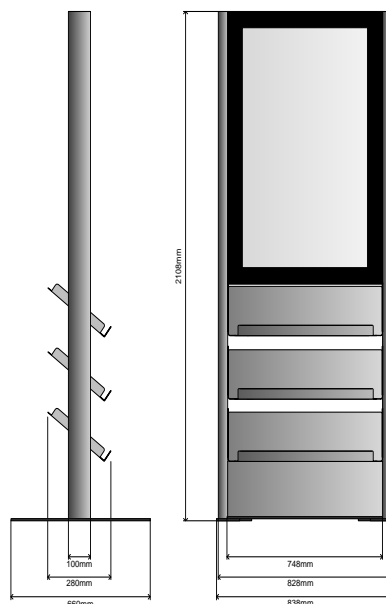

Bestell-Nr.: DS-140-04901-10

avacom GmbH
Hammer Landstr. 113
41460 Neuss
Deutschland

Tel 02131 133 699 1
Fax 02131 133 699 3
Email info@avacom.com.de
WEB www.avacom.com.de